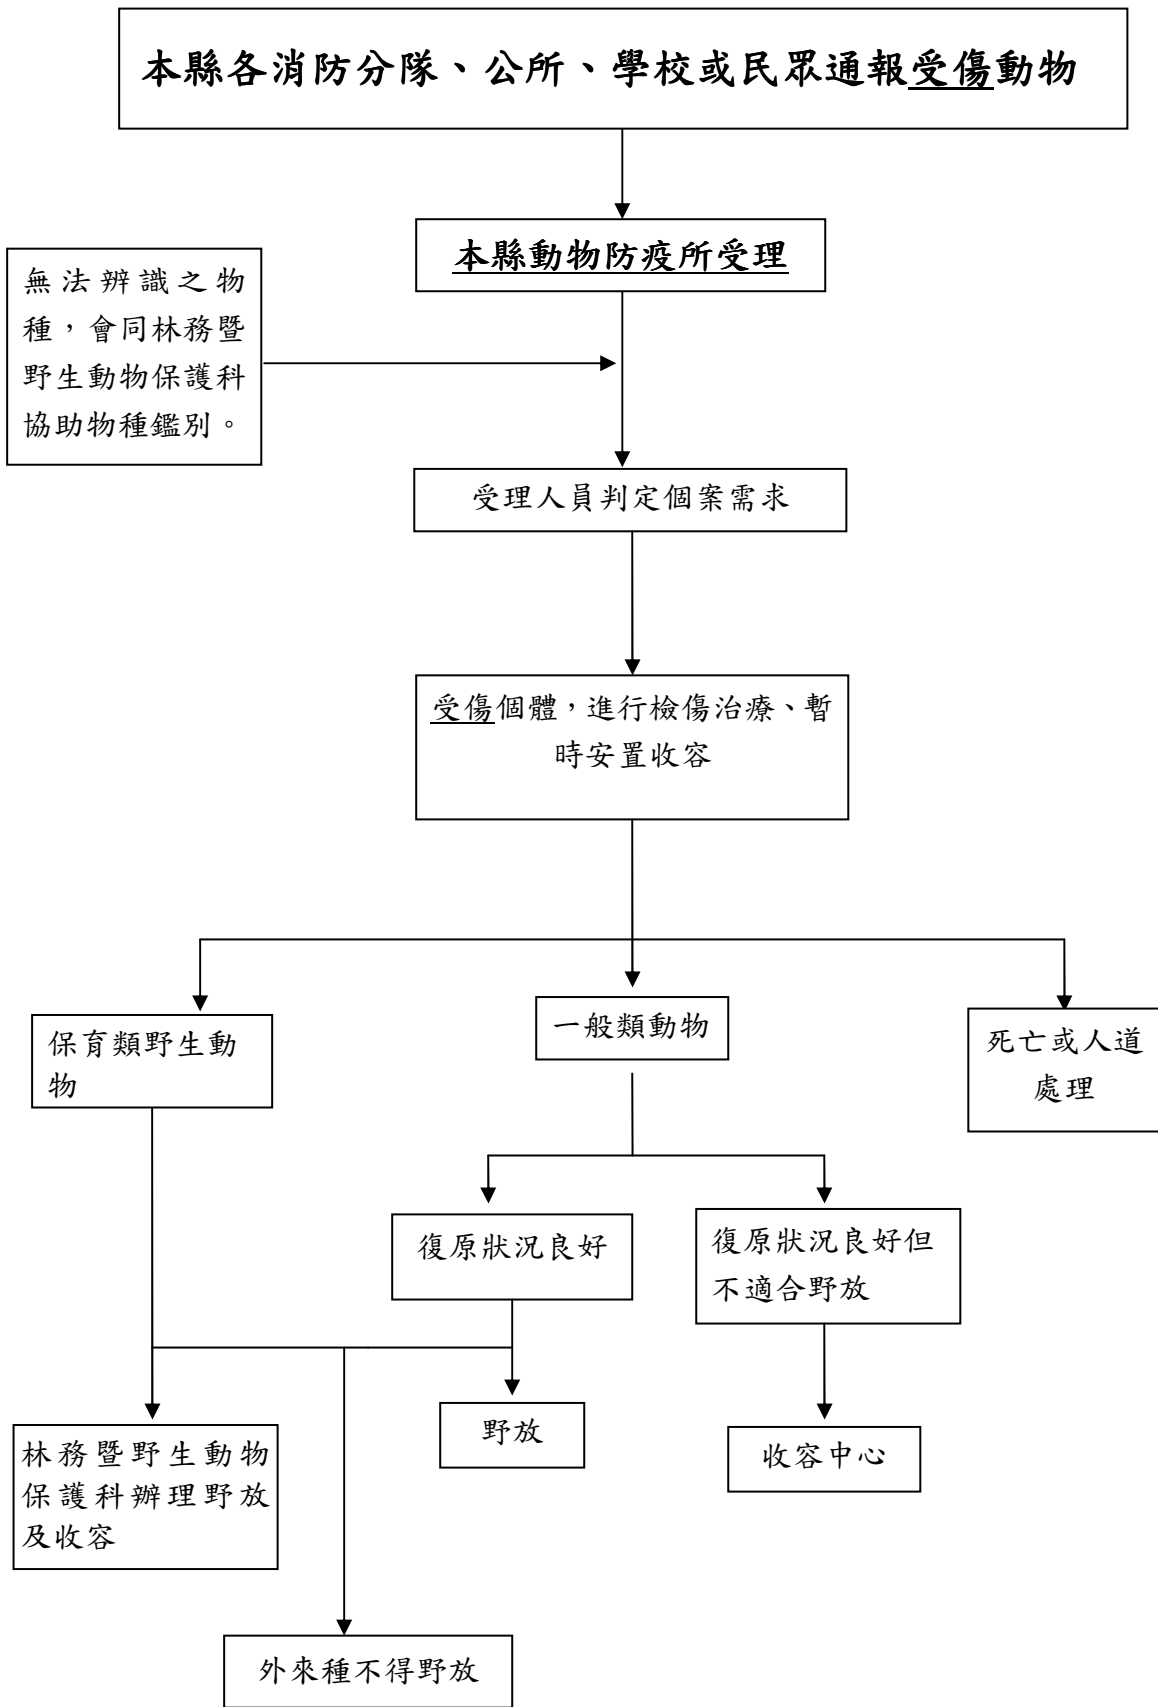

「彰化縣動物救護處理分工標準作業流程」

本縣各消防分隊、公所、學校或民眾通報拾獲動物

野生動物

經濟動物

寵物、流浪動物

農業處林務暨野生動物保護科

農業處畜產科

本縣動物防疫所

一般類野生動物

保育類野生動物

無主，暫時收容或寄養

通知失主領回

收容中心

野放

林務暨野生動物保護科辦理野放及收容