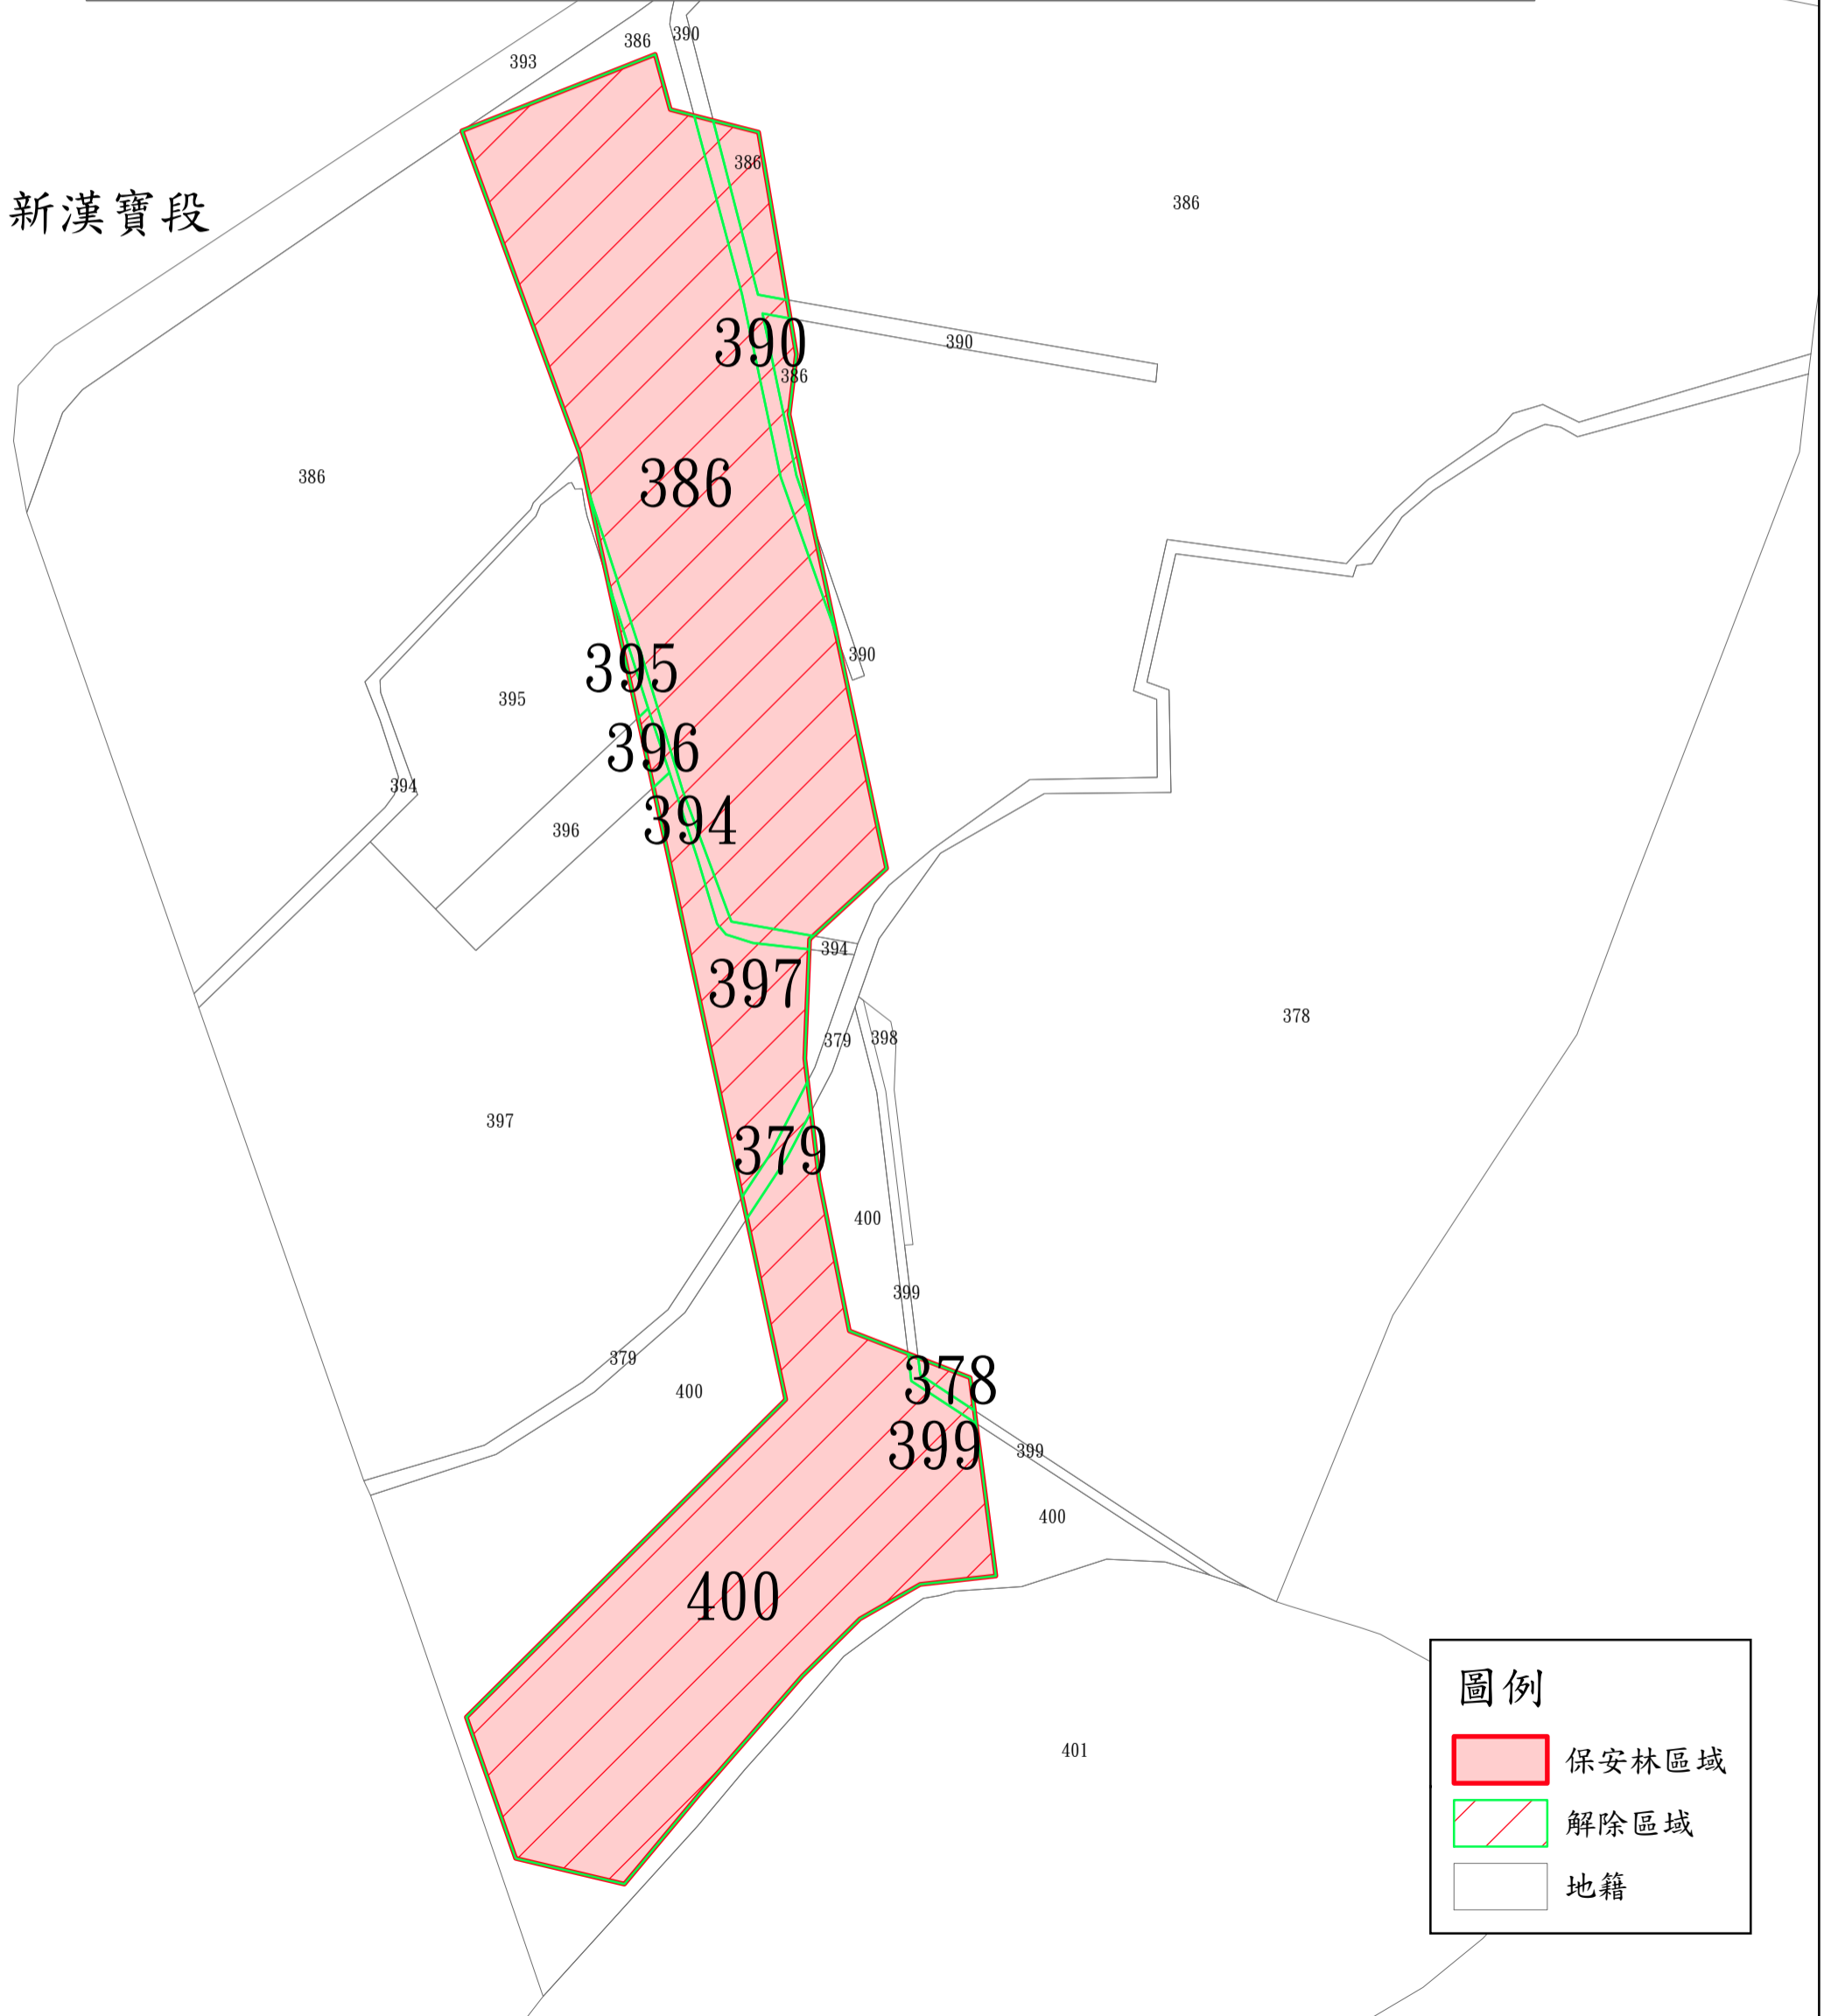

# 彰化縣芳苑鄉編號第1707號防風保安林全部面積解除圖(E)

坐落:彰化縣芳苑鄉新漢寶段378之內、379之內、386之內、390之內、  
 394之內、395之內、396之內、397之內、399之內、400之內地號  
 解除面積:7.525489公頃  
 比例尺:1/3000

新漢寶段

### 圖例

-  保安林區域
-  解除區域
-  地籍