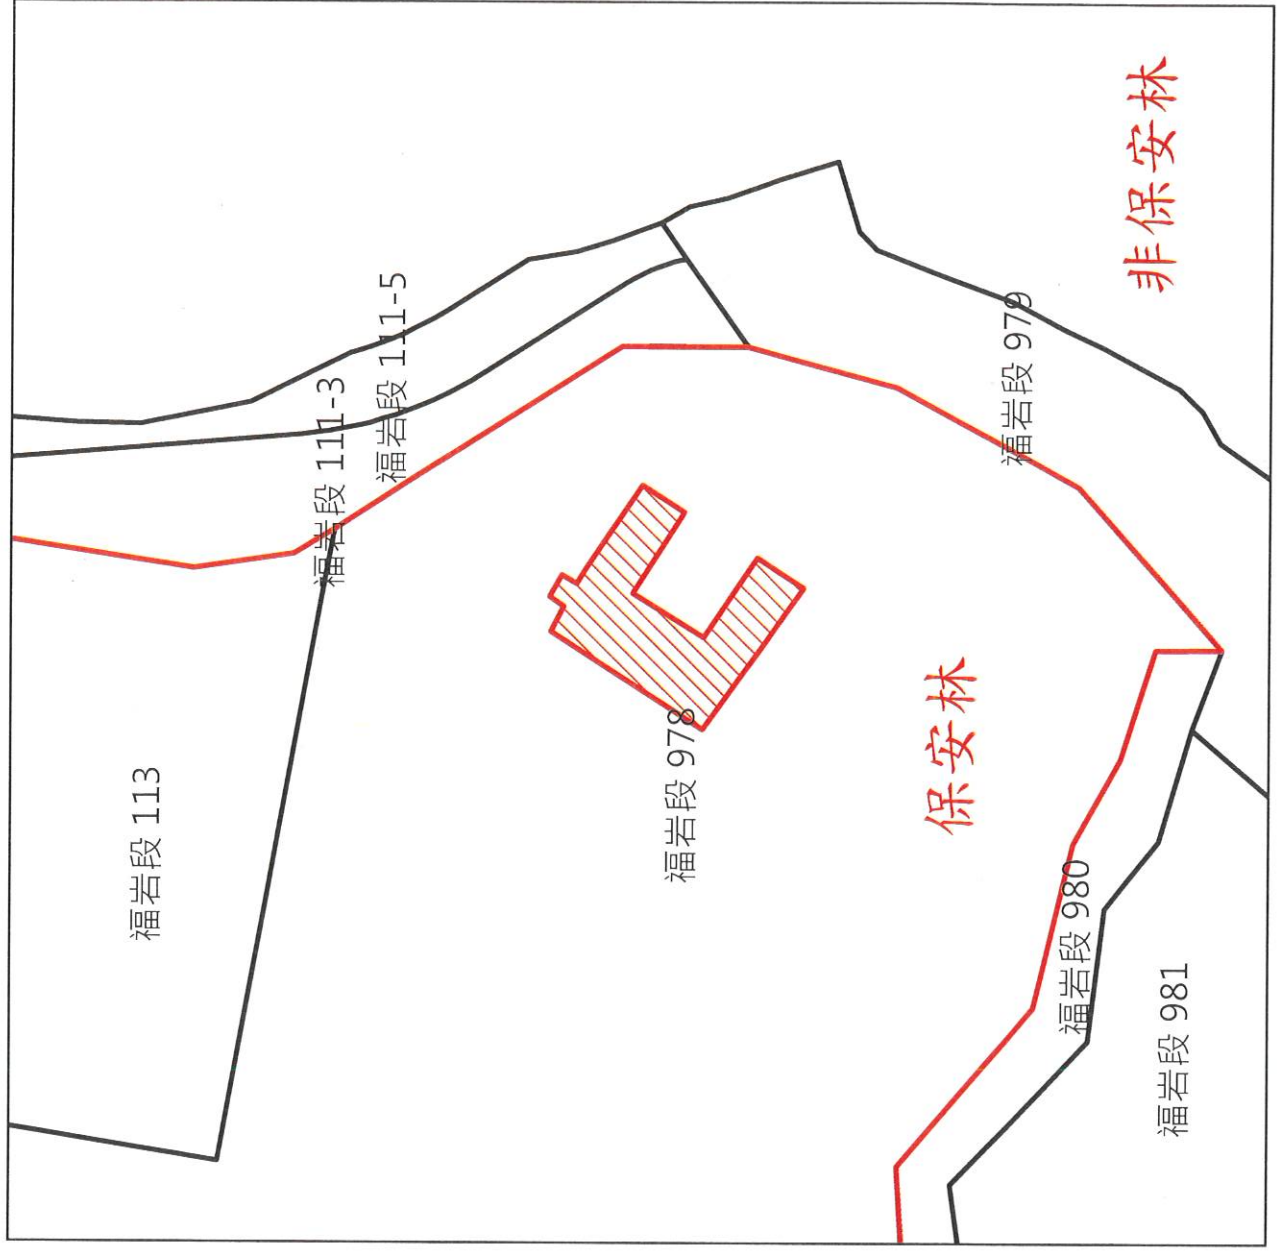

地籍線

第1705號保安林解除位置示意圖-6

第1705號保安林解除位置示意圖-6

1:500
0 5 10 20 30 Meters

圖例

1705保安林界

解除區域

地籍線

第1705號保安林解除位置示意圖-7

1:800
0 5 10 20 30 Meters

索引圖

第1705號保安林解除位置示意圖-7

1:800
0 5 10 20 30
Meters

圖例

1705保安林界

解除區域

地籍線

第1705號保安林解除位置示意圖-8

1:500
0 5 10 20 30
Meters

第1705號保安林解除位置示意圖-8

1:500
0 5 10 20 30 Meters

第1705號保安林解除位置示意圖-9

1:800
0 5 10 20 30 Meters

圖例

-  1705保安林界
-  解除區域
-  地籍線

第1705號保安林解除位置示意圖-9

1:800
0 5 10 20 30 Meters

第1705號保安林解除位置示意圖-10

1:600
0 5 10 20 30 Meters

第1705號保安林解除位置示意圖-10

1:600
0 5 10 20 30 Meters