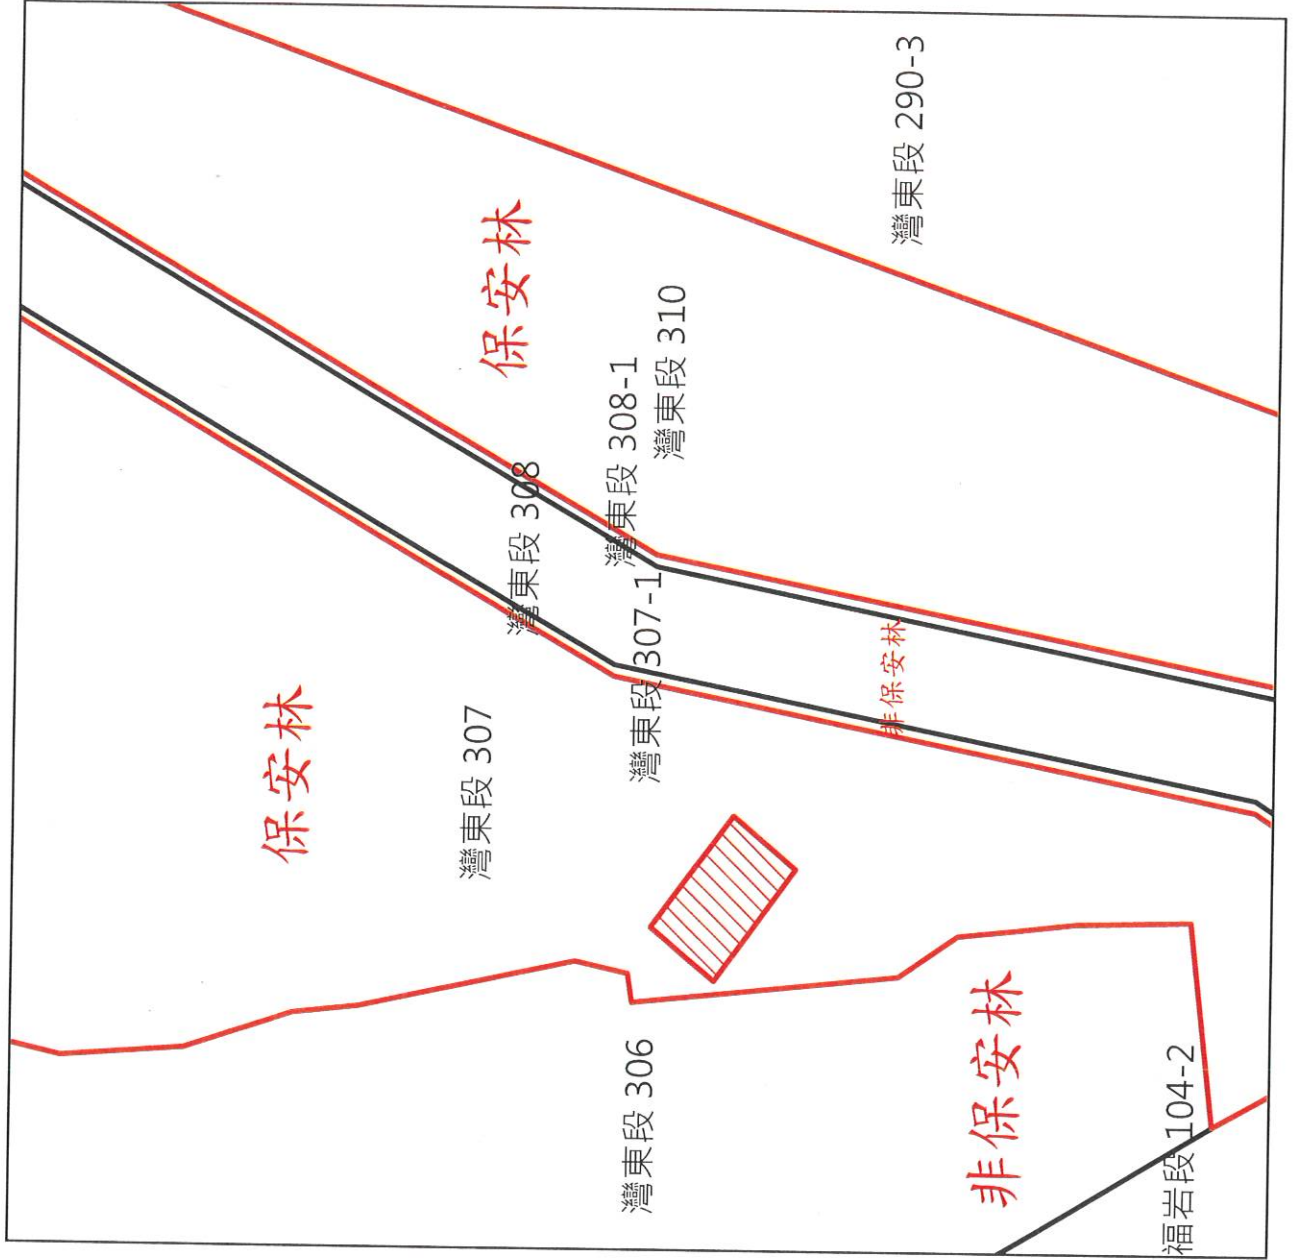

地籍線

第1705號保安林解除位置示意圖-6

第1705號保安林解除位置示意圖-6

1:500
0 5 10 20 30 Meters

圖例

1705保安林界

解除區域

地籍線

第1705號保安林解除位置示意圖-7

1:800
0 5 10 20 30 Meters

索引圖

第1705號保安林解除位置示意圖-7

1:800
0 5 10 20 30
Meters

圖例

1705保安林界

解除區域

地籍線

第1705號保安林解除位置示意圖-8

1:500
0 5 10 20 30
Meters

第1705號保安林解除位置示意圖-8

1:500
0 5 10 20 30 Meters

第1705號保安林解除位置示意圖-9

1:800
0 5 10 20 30 Meters

圖例

-  1705保安林界
-  解除區域
-  地籍線

第1705號保安林解除位置示意圖-9

1:800
0 5 10 20 30 Meters

第1705號保安林解除位置示意圖-10

1:600
0 5 10 20 30 Meters

第1705號保安林解除位置示意圖-10

1:600
0 5 10 20 30 Meters