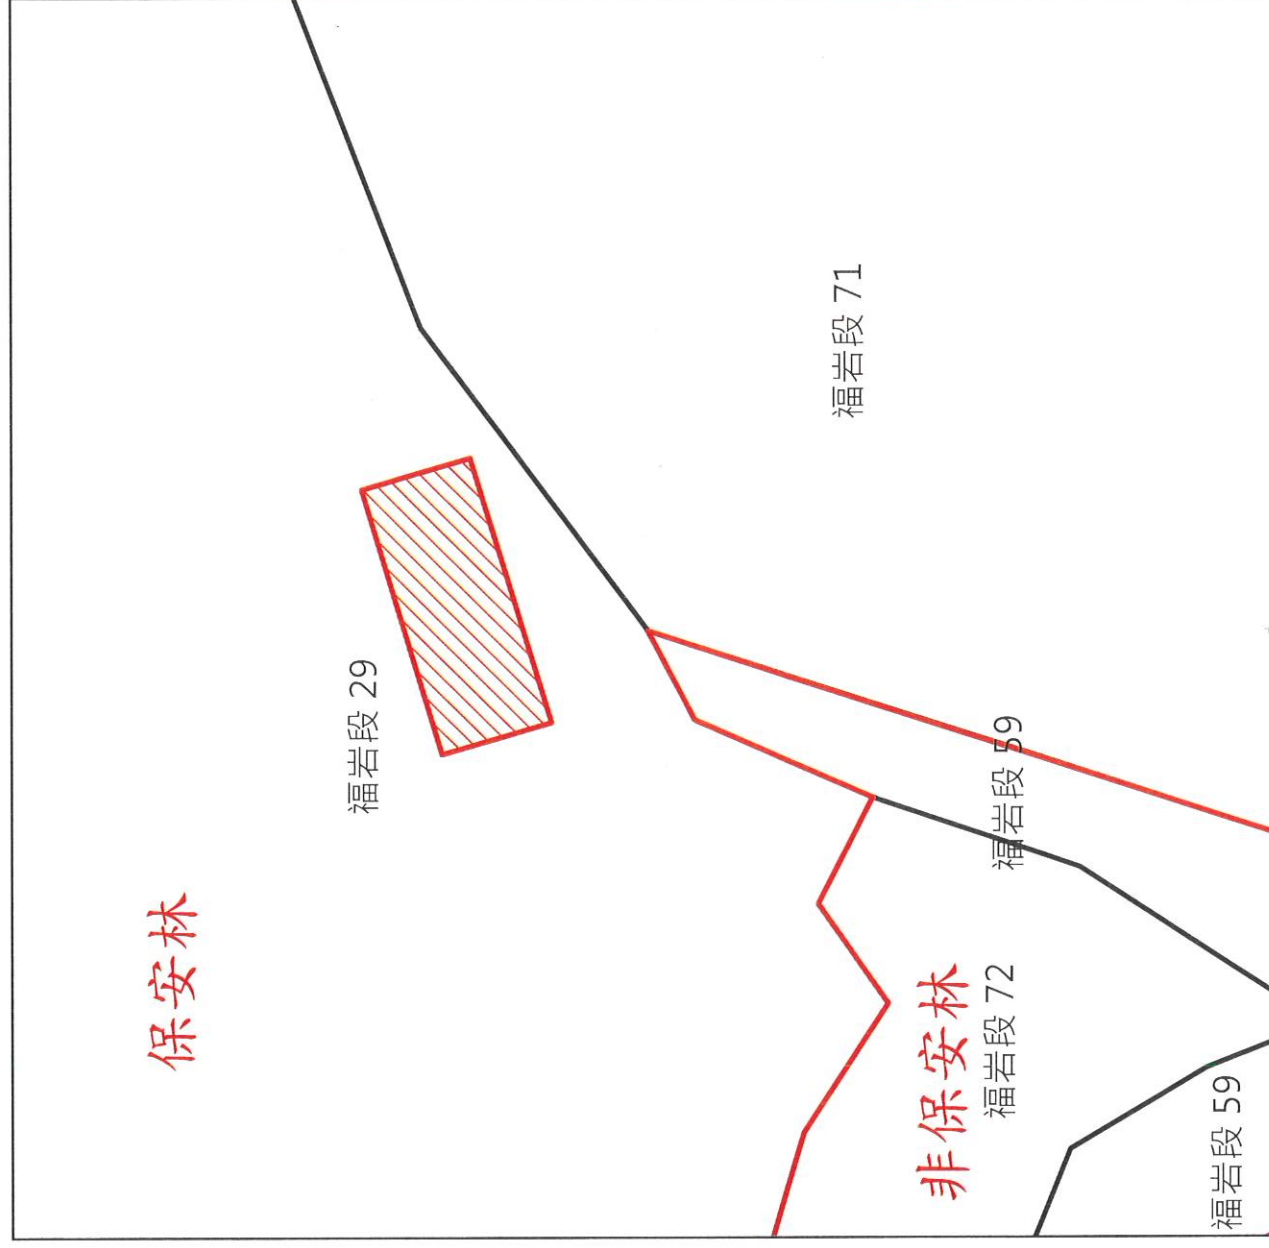

1:500
0 5 10 20 30
Meters

第1705號保安林解除位置示意圖-4

索引圖

圖例

-  1705保安林界
-  解除區域
-  地籍線

第1705號保安林解除位置示意圖-4

1:500
0 5 10 20 30 Meters

圖例

-  1705保安林界
-  解除區域
-  地籍線

第1705號保安林解除位置示意圖-5

1:800
0 5 10 20 30 Meters

第1705號保安林解除位置示意圖-5

1:800
0 5 10 20 30 Meters

圖例

1705保安林界

解除區域

地籍線

第1705號保安林解除位置示意圖-6

第1705號保安林解除位置示意圖-6

1:500
0 5 10 20 30 Meters

圖例

1705保安林界

解除區域

地籍線

-  1705保安林界
-  解除區域
-  地籍線

第1705號保安林解除位置示意圖-9

1:800
0 5 10 20 30 Meters

第1705號保安林解除位置示意圖-10

1:600
0 5 10 20 30 Meters

第1705號保安林解除位置示意圖-10

1:600
0 5 10 20 30 Meters